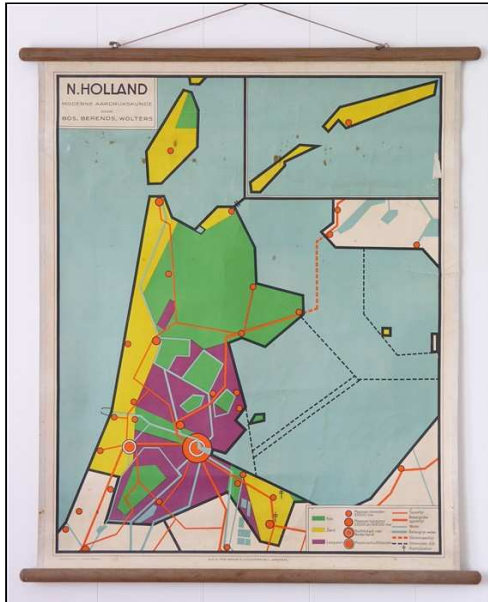

## NHO\_TB10

**Noord-Holland H. Oldenburger, H. Blink**  
jaar: [ 1906 ]  
druk: [1e]  
drukker: Den Haag : J. Smulders & Co.  
omvang: 1 kaartblad  
hoogte: 82 ( 94 ) cm  
breedte: 68 ( 78 ) cm  
schaal 1 : 100.000

## NHO\_TB20

Noord-Holland  
H. Oldenburger, H. Blink  
jaar: [ 1913 ]  
druk: 2e  
omvang: 1 kaartblad  
schaal 1 : 100.000

---

## NHO\_TB\_B

N. Holland  
Moderne aardrijkskunde  
[H.B.] Bos, [J.] Berends, [M.F.J.]  
Wolters  
jaar: [ 1933 ]  
drukker: Arnhem : A. v.d. Weerd  
omvang: 1 kaartblad  
hoogte: 89 ( 96 ) cm  
breedte: 72 ( 79 ) cm  
schaal: niet vermeld