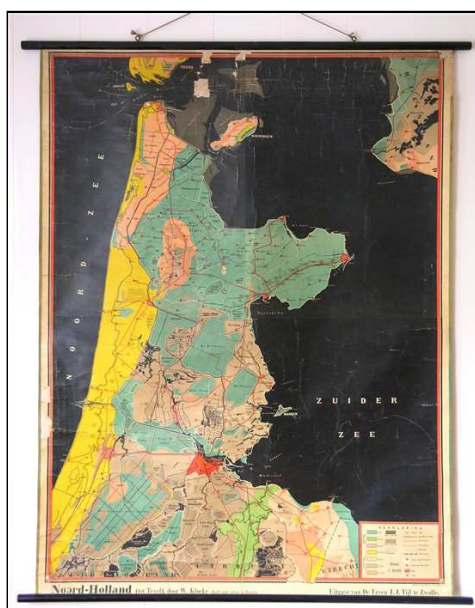

NHO_TY1K

Kaart van Noord-Holland (tot Texel)
Uitgegeven vanwege de afdeling Schagen van het Nederlandsch Onderwijzers-Genootschap en opgedragen aan den schoolopziener in het arrondissement Helder Mr. M. Buchner
W. Kloeke
jaar: [1889]
druk: [1e]
drukker: Zwolle : De Erven J.J. Tijl
omvang: 1 kaart in 8 bladen
hoogte (blad): 47 of 53 (--) cm
breedte (blad): 56 (--) cm
schaal [1 : 50.000]

[lees meer in artikel 8](#)

Bibliotheek Univ. van Amsterdam (blad linksonder ontbreekt)