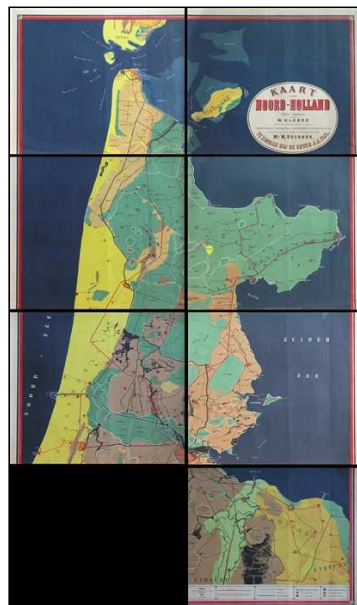

## NHO\_TH\_G

Kaart van Noord-Holland  
F.J. Gombert  
jaar: [ 1926 ]  
omvang: 1 kaartblad  
schaal 1 : 150.000

---

---

uitgever: De Erven J.J. Tijl (TY), Zwolle

---